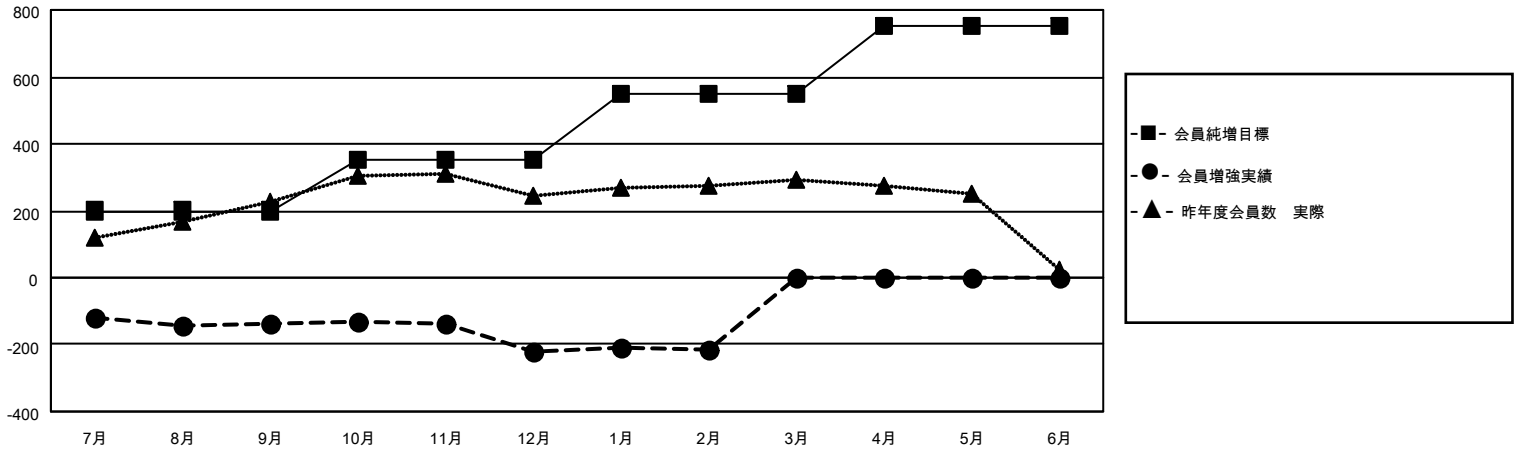

# MONTHLY MEMBERSHIP PROGRESS REPORT

地域 JAPAN

District 330 A

Results as of: 2/28/2021

クラブ			
結果：2020-2021			
四半期	新クラブ目標	新クラブ	解散クラブ
7月/8月/9月	0	0	2
10月/11月/12月	1	0	4
1月/2月/3月	1	0	0
4月/5月/6月	0	0	0

名			
結果：2020-2021			
四半期	会員純増目標	会員増強実績	退会者(転籍を含む)実際
7月/8月/9月	200	95	228
10月/11月/12月	150	83	164
1月/2月/3月	200	49	42
4月/5月/6月	200	0	0

新クラブ目標及び実績累計

会員目標及び実績累計

解散クラブ: 6	85 CLUBS OF 198 一名以上の新会員を登録	<b>男女別</b>
		男性 4,184 (72.36%)
		女性 1,598 (27.64%)
<b>退会者</b>	<a href="#">会員累計データを見るには、ここをクリック</a>	世帯主/家族会員合計 2,361
物故会員 35		国際会費半額の家族会員 1,474
クラブ解散 11		
その他 388		
合計 434		