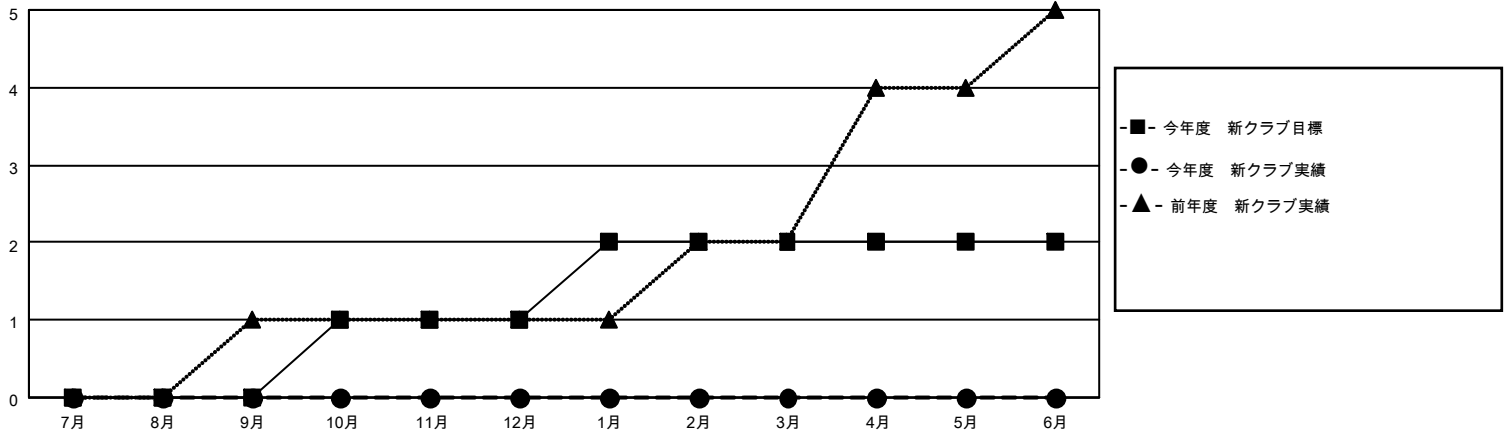

# MONTHLY MEMBERSHIP PROGRESS REPORT

地域 JAPAN

District 330 A

Results as of: 2/28/2021

クラブ			
結果：2020-2021			
四半期	新クラブ目標	新クラブ	解散クラブ
7月/8月/9月	0	0	2
10月/11月/12月	1	0	4
1月/2月/3月	1	0	0
4月/5月/6月	0	0	0

名			
結果：2020-2021			
四半期	会員純増目標	会員増強実績	退会者(転籍を含む)実際
7月/8月/9月	200	95	228
10月/11月/12月	150	83	164
1月/2月/3月	200	49	42
4月/5月/6月	200	0	0

新クラブ目標及び実績累計

会員目標及び実績累計

解散クラブ: 6	85 CLUBS OF 198 一名以上の新会員を登録	<b>男女別</b>
		男性 4,184 (72.36%)
		女性 1,598 (27.64%)
<b>退会者</b>	<a href="#">会員累計データを見るには、ここをクリック</a>	世帯主/家族会員合計 2,361
物故会員 35		国際会費半額の家族会員 1,474
クラブ解散 11		
その他 388		
合計 434		